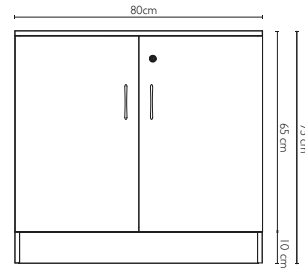

### DIMENSIONES:

Largo 100  
 Alto 75  
 Profundidad 50

VISTA FRONTAL

VISTA LATERAL

### DIMENSIONES:

Largo 80  
 Alto 75  
 Profundidad 40

VISTA FRONTAL

VISTA LATERAL

### DIMENSIONES:

Ancho 50  
 Alto 139  
 Profundidad 60

VISTA FRONTAL

VISTA LATERAL

### DIMENSIONES:

Largo	150
Ancho	150
Alto	75
Profundidad	60

VISTA FRONTAL

VISTA LATERAL