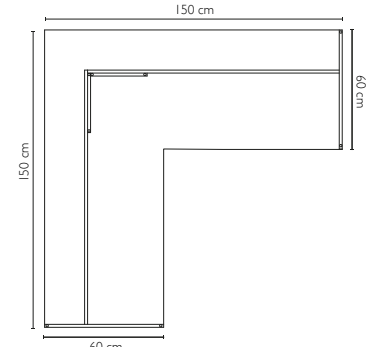

VISTA SUPERIOR