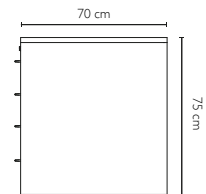

VISTA LATERAL