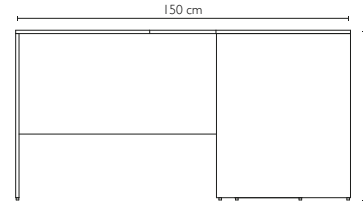

ESTACIÓN DE TRABAJO

SKU: MH00013

DIMENSIONES:

Largo 150
Ancho 150
Alto 75
Profundidad 60

VISTA FRONTAL