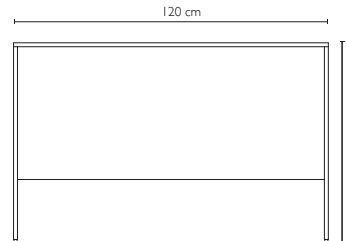

### DIMENSIONES:

Largo 80  
 Alto 75  
 Profundidad 40

VISTA FRONTAL

VISTA LATERAL

### DIMENSIONES:

Largo 100  
 Alto 192  
 Profundidad 50

VISTA FRONTAL

VISTA LATERAL

### DIMENSIONES:

Ancho 50  
 Alto 139  
 Profundidad 60

VISTA FRONTAL

VISTA LATERAL

### DIMENSIONES:

Largo 120  
 Alto 75  
 Profundidad 60

VISTA FRONTAL

VISTA LATERAL