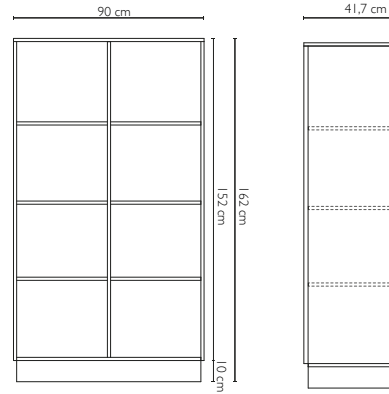

ESTANTE ABIERTO

SKU: MH00002

DIMENSIONES:

Largo 90
Alto 162
Profundidad 41,7

VISTA FRONTAL

VISTA LATERAL