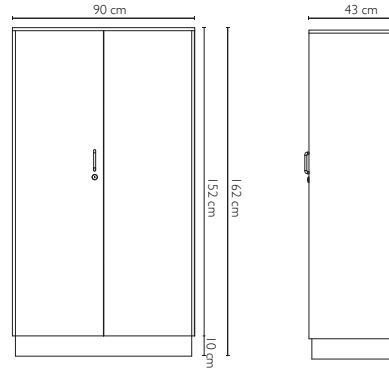

ESTANTE 2 PUERTAS

SKU: MH00001

DIMENSIONES:

Largo 90
Alto 162
Profundidad 43

VISTA FRONTAL

VISTA LATERAL