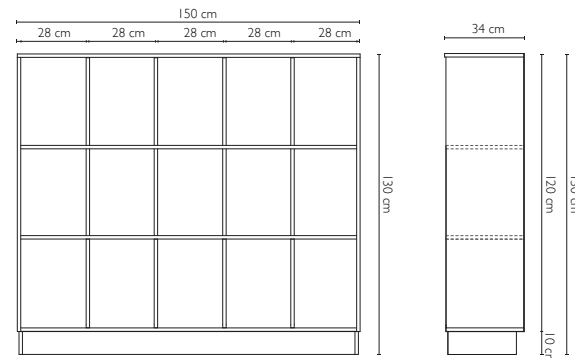

ESTANTE 15 ESPACIOS

SKU: MH00003

DIMENSIONES:

Largo 150
Alto 130
Profundidad 34

VISTA FRONTAL

VISTA LATERAL