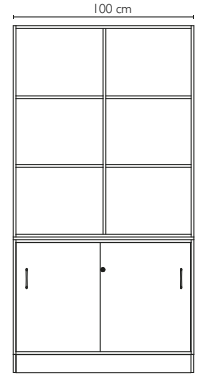

### DIMENSIONES:

Largo 100  
 Alto 75  
 Profundidad 50

VISTA FRONTAL

VISTA LATERAL

### DIMENSIONES:

Largo 80  
 Alto 75  
 Profundidad 40

VISTA FRONTAL

VISTA LATERAL

### DIMENSIONES:

Largo 100  
 Alto 192  
 Profundidad 50

VISTA FRONTAL

VISTA LATERAL

### DIMENSIONES:

Ancho 50  
 Alto 139  
 Profundidad 60

VISTA FRONTAL

VISTA LATERAL