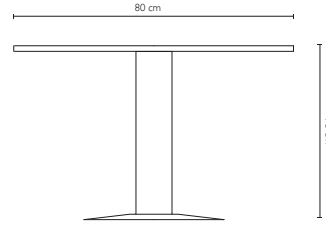

### DIMENSIONES:

Largo 100  
 Alto 75  
 Profundidad 50

VISTA FRONTAL

VISTA LATERAL

### DIMENSIONES:

Largo 80  
 Alto 75  
 Profundidad 40

VISTA FRONTAL

VISTA LATERAL

### DIMENSIONES:

Largo 240  
Alto 75  
Ancho 120

VISTA FRONTAL

VISTA LATERAL

## DIMENSIONES:

Diámetro 80  
Alto 75

VISTA FRONTAL