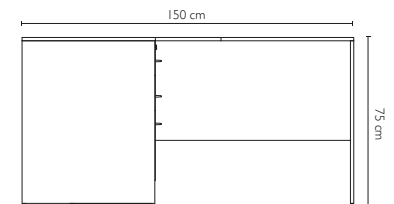

VISTA LATERAL