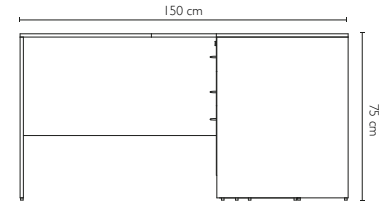

VISTA LATERAL