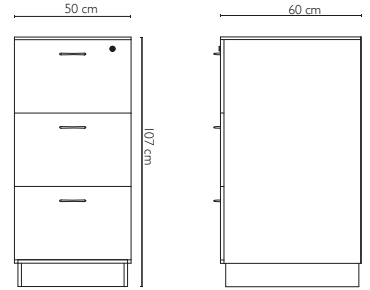

VISTA LATERAL

KARDEX 3 CAJONES

SKU: MH00021

DIMENSIONES:

Ancho 50
Alto 107
Profundidad 60

VISTA FRONTAL