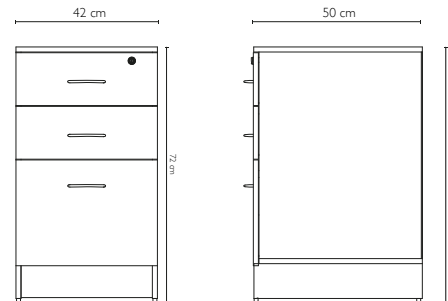

DIMENSIONES:

Ancho	42
Alto	72
Profundidad	50

VISTA FRONTAL

VISTA LATERAL