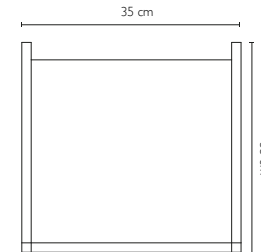

### DIMENSIONES:

Largo 100  
 Alto 75  
 Profundidad 50

VISTA FRONTAL

VISTA LATERAL

### DIMENSIONES:

Largo 80  
 Alto 75  
 Profundidad 40

VISTA FRONTAL

VISTA LATERAL

### DIMENSIONES:

Ancho 50  
Alto 107  
Profundidad 60

VISTA FRONTAL

VISTA LATERAL

### DIMENSIONES:

Ancho 35  
Alto 35  
Profundidad 35

VISTA FRONTAL

VISTA LATERAL