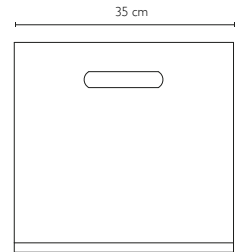

DIMENSIONES:

Ancho 35
Alto 35
Profundidad 35

VISTA FRONTAL