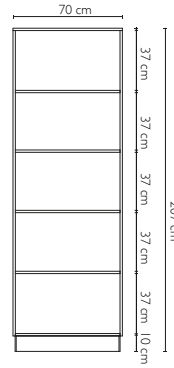

### DIMENSIONES:

Largo 70  
 Alto 207  
 Profundidad 37

VISTA FRONTAL

VISTA LATERAL

### DIMENSIONES:

Largo 100  
 Alto 75  
 Profundidad 50

VISTA FRONTAL

VISTA LATERAL

### DIMENSIONES:

Ancho 50  
 Alto 139  
 Profundidad 60

VISTA FRONTAL

VISTA LATERAL

### DIMENSIONES:

Largo	150
Ancho	150
Alto	75
Profundidad	60

VISTA FRONTAL

VISTA LATERAL