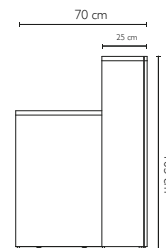

VISTA LATERAL