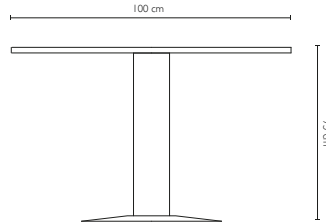

### DIMENSIONES:

Largo 80  
 Alto 75  
 Profundidad 40

VISTA FRONTAL

VISTA LATERAL

### DIMENSIONES:

Ancho 50  
 Alto 139  
 Profundidad 60

VISTA FRONTAL

VISTA LATERAL

## DIMENSIONES:

Diámetro 80  
Alto 75

VISTA FRONTAL

## DIMENSIONES:

Diámetro 100  
Alto 75

VISTA FRONTAL