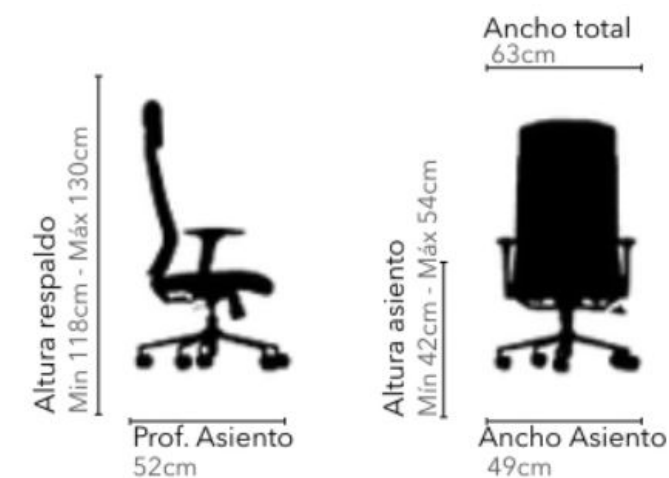

SILLA - ARGOS

L: 63 P: 52 H: 90 [cm]

■ Características

Silla con mecanismo sincrónico, ajuste de tensión y fijación de inclinación en una posición.

Respaldo cubierto por espuma inyectada y tapizado en PU negro liso tipo cuero. Asiento en cuero PU.

Apoyabrazos regulables en altura, ángulo y profundidad (3D) con superficie de PU. Apoyacabezas fijo de PU.

Gas de 120 mm clase 3, base cromada de 5 puntas R350 y ruedas de nylon reforzado de 60 mm.

Ancho total: 63 cm

Altura respaldo: mínima 118 cm / máxima 130 cm

Altura asiento: mínima 42 cm / máxima 54 cm

Profundidad asiento: 52 cm

Ancho asiento: 49 cm

Peso máximo de carga sugerido: 102 kg

■ Garantía

1 año.

■ Complemento

■ Terminaciones

Color

NEGRO

■ Dimensiones

Imagen referencial

■ Certificaciones